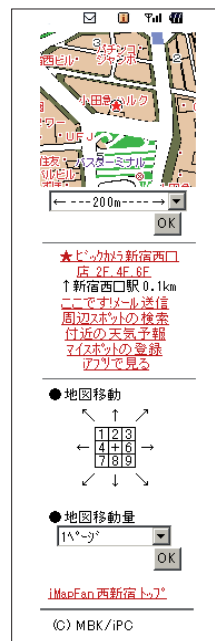

にあるとしよう。トップページにある「キーワードからさがす」の空欄に「有楽町」と入力すれば、有楽町周辺の無線スポットの位置がポイントされた地図が表示される。そのほかにも、契約している無線スポット提供事業者ごとに検索することも可能で、ものの5分もあれば、行き先周辺の無線スポットの場所を把握できるのだ。

あとは、その地図データをモバイルのパソコンに保存もしくはプリントアウトしておく、時間のあいたときに地図を見ながら近くの無線スポットに行けばいいだけ。これまで、無線スポットが見つからず、仕方がなく一度帰社していた無線LANユーザーは、出かける前に「MapFan Web」の無線スポット検索サービス [URL www.mapfan.com/musen/](http://www.mapfan.com/musen/) をチェックして、ちょっとした仕事は出先で済ませてしまおう。

## 出先だったらiモードで探す!

今日は大事な企画コンペの日。意気揚々と会社を出てきたものの、なんと大事なプレゼン資料のデータをモバイルのパソコンにコピーし忘れてしまった! そんな

ときにはiモードのiエリアから「iMapFan」にアクセスしよう。アクセスの仕方は簡単で、まずiメニューから「iエリア」を選択し、さらに表示された

エリアから自分の今いる場所を選択すれば「iMapFan地図」という項目が現れるので、そこを選択しよう。ほかにも下のようなアクセスのしかたもあるぞ。

「iMapFan地図」の「スポットを探す」の項目から無線スポットを選べば、今いる場所の近くにある無線スポットが一覧される。さらに行きたい無線スポットを選択すればそこまでの詳細な地図が見られるぞ。

その無線スポットから、インターネットにアクセス。会社のサーバーにある資料データをダウンロードするなりして、企画コンペに向かおう。

「iMapFan」では住所だけでなく地図も見られる。

〔iモード〕

〔メニューリスト>交通/地図/旅行>iMapFan地図〕

〔iエリア>エリア選択>iMapFan地図〕

〔アプリサーチ>地図&渋滞情報>iMapFan地図〕