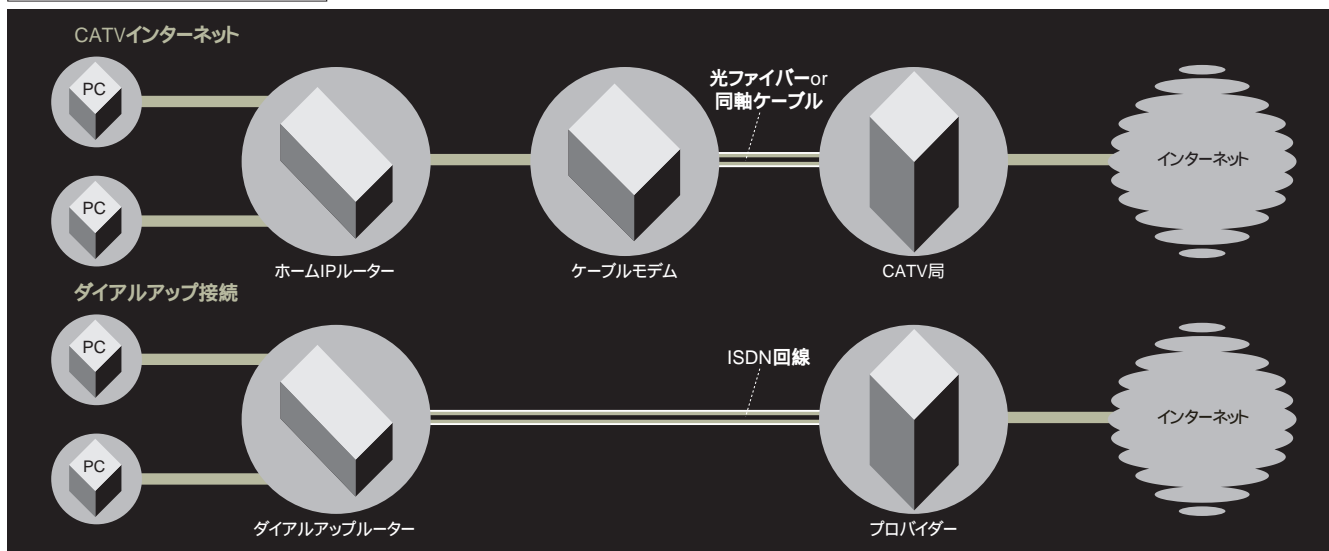

▶ 複数台接続の場合には確認が必要

CATVインターネットでは、ケーブルモデムと呼ばれるCATV専用の接続機器を使って通信を行います。通常、ケーブルモデムは10Mbps～30Mbps程度の通信ができる能力がありますが、インターネットへの接続回線(バックボーン)はCATVインターネットユーザー全体で共有するため、実際の通信速度は数十～数百Kbpsとなります。また、バックボーンを公平に共有するためにケーブルモデムの通信速度を制限するCATVも多くなっています。いずれにしても、速度はあくまでも「最大値」なので、さらに遅くなることもあります。実際の接続速度がどのくらいになるのかを調べるには、CATV局の体験コーナーで確認してみるといいでしょう。

現在、ダイヤルアップルーターを使って複数台のパソコンで通信している場合には、CATV

インターネットで同様の接続ができるかどうか重要なチェックポイントになります。ほとんどのCATVインターネットでは、パソコンを1台追加するごとに月額1,000円程度の追加料金が必要となります。また、こうしたサービスを用意していないCATVも存在します。せっかくの常時接続環境でありながら、1台のパソコンしか接続できないのでは利用価値が半減してしまうというユーザーも多いでしょう。

最近では、CATVでもダイヤルアップルーターと同様に複数台接続を可能にする「ホームIPルーター」が注目を集めています。ホームIPルーターの仕組みはほとんどISDN用のダイヤルアップルーターと同じで、ISDNの代わりにケーブルモデムでインターネットに接続する形態になります(④)。こうした製品を用いれば、1台

の契約でCATVインターネットが複数台で利用できるようになります。ホームIPルーターについては、本誌4月号の「Product Showcase」で取り上げていますので、興味のある方はぜひ参考にしてみてください。

ただし、CATVによってはこうした接続を認めていない場合もあるので、利用できるかどうかはCATVに問い合わせが必要となります。ホームIPルーターは、技術的にはほとんどのCATVインターネットで使用できますが、こうした接続が契約違反となる可能性もあるためです。ユーザーの利便性を考えれば、こうしたルーターの利用はぜひ許可してもらいたいところですが、現状では必ずCATVに問い合わせが必要だと考えておいてください。

④ ホームIPルーターの接続形態

ホームIPルーターを使えば、ダイヤルアップルーターと同じように複数台のパソコンからインターネットに接続できる。

⑤ 3月・4月にサービスを開始したCATVインターネット

プロバイダー名	提供地域	基本料金	速度帯域	Jump
CC9N	栃木県栃木市	月額5,500円/固定	上り256k、下り8M	www.cc9.ne.jp
ACCSnet	茨城県つくば市	月額5,000円/固定	上り256k、下り512k	www.accsnet.ne.jp
葛飾ケーブルネットワーク	東京都葛飾区	月額5,900円/固定	64k	www.k-cable.ne.jp
SCN-NET	神奈川県平塚市、中郡大磯町、二宮町	月額5,000円/固定	上り64k、下り128k	www.scn-net.ne.jp
KCTV	愛知県春日井市、小牧市	月額4,500円/固定	上り64k、下り128k	www.kctv.co.jp
ふれあいネットワーク	愛知県日進市、愛知県東郷町	月額5,000円/固定	256k	www.ccnet.ne.jp
豊橋ケーブルネットワーク	愛知県豊橋市	月額5,000円/固定	上り64k、下り128k	www.tees.ne.jp
J-COM・ZAQ(堺)	大阪府堺市	月額6,000円/固定	上り128k、下り10M	www.zaq.ne.jp
TVK・ZAQ	大阪府岸和田市	月額6,000円/固定	上り128k、下り10M	www.tvk.co.jp
CTTNet	富山県富山市	月額5,000円/固定	128k	www.ctt.ne.jp
KCB-NET	高知県高知市	月額5,000円/固定	上り128k、下り256k	www.kcb.co.jp
OCT-Net	大分県大分市	月額4,800円/固定	30M	www.oct-net.ne.jp