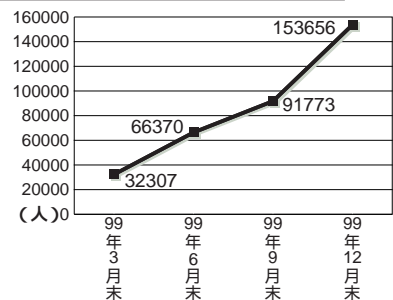

② CATVインターネットの利用者数