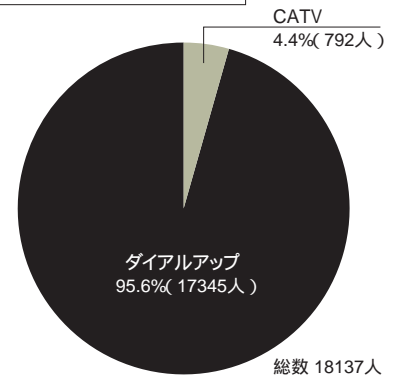

③ CATVユーザーの割合