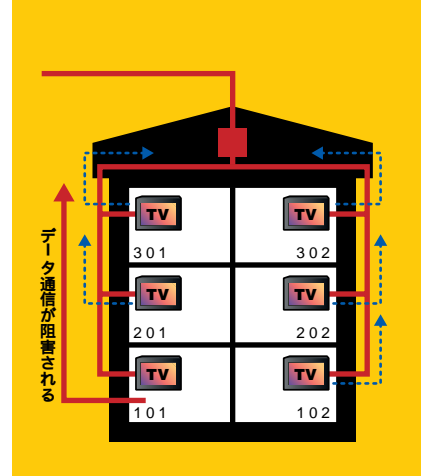

図5 集合住宅の流合雑音