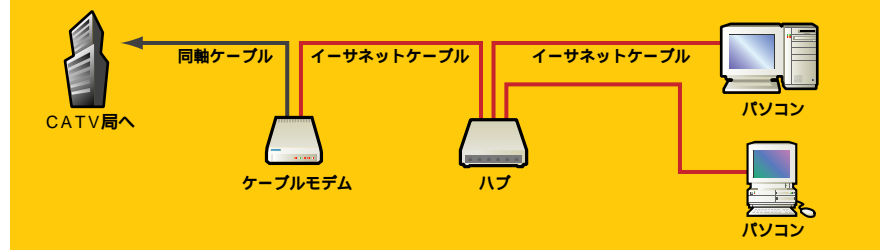

前ページの分配器から分岐したもう1本のケーブルは、写真⑨のように同じリビングルームにあるテレビの上に置いたホームターミナルにつながっている。CATVのテレビサービスを申し込んだ場合は、ホームターミナルもCATV局が用意してくれる。写真⑩はすべての配線が完了した部屋の全景だ。

9

8

この家では、ケーブルモデムからハブにイーサネットケーブルを接続して、さらにハブからパソコンにイーサネットケーブルをつないでいる。メインマシンはリビングルームに置かれたPower Mac G4だ。最近のマッキントッシュにはすべてイーサネットポートが付いているので、写真⑦の青いケーブルのようにイーサネットケーブルをそのままポートに差し込むだけで、パソコンへの接続は完了する。

写真⑧は、配線が完了したPower Macの全体像。コンセントに近く、CATVのケー

7

ブルが出ている換気孔の前をパソコン置き場になっているのがわかる。足元の壁にあるのがケーブルモデムで、換気孔に引っかけてある青い箱がイーサネットのハブだ。ハブにはもう1本イーサネットケーブルをつないで、別の部屋にあるマッキントッシュまで延ばしている。ちなみに赤い箱はUSBのハブだ。

10

CATV インターネット 完全導入ガイド

パソコンを2台以上つなぐには

2台以上のパソコンをCATVインターネットに接続する場合には、さほど難しいことはない。左ページの家のように、ハブと呼ばれるネットワークの中継機器を使って、ケーブルモデムとパソコンを接続すればいい。ケーブルモデムとハブをつなぐケーブル、ハブとパソコンをつなぐケーブルにも、ハブによってストレートの場合とクロスの場合があるので、事前に確認しておく。

ただし、複数台のパソコンが接続できるかどうかはCATV局によって異なるので、234ページからの一覧表の「台数」の欄を確認してほしい。また、ほとんどの場合には複数台接続にはオプション料金が必要となる。

自分の加入しているCATVが1台しか接続で

きない場合には、プロキシーソフトやウィンドウズ98セカンドエディションの「インターネット接続共有」を利用することになる。こうした利用方法についても、契約上利用できるかどうかはCATV局に問い合わせたほうがい

ブラネックスコミュニケーションズの5ポートハブ「EH-505」。実売価格は3,000円程度。

図7 ケーブルモデムとハブによる複数接続

ネットワークの設定は難しくない