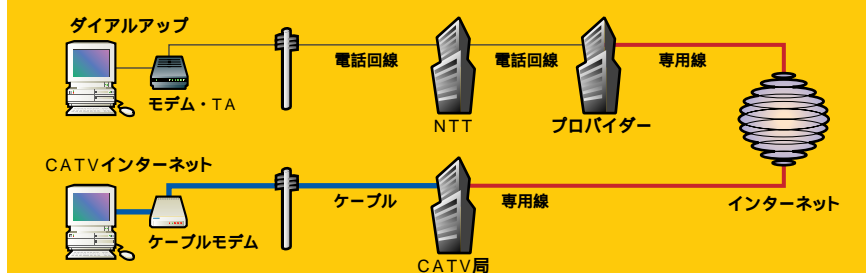

CATVは、山間部などテレビの映りが悪い地域に有線で電波を供給したのが始まりだ。その後、都市型CATVと言われるCATV局が誕生し、CSやBSを1本のケーブルに乗せて家庭に有料で配信するサービスが始まった。最近ではCATV局がインターネットへの接続サービスを開始した。プロバイダーとしての顔を持ち始めたのだ。なぜCATV回線がインターネットへの

接続回線となるのか。その理由はCATV局の施設が双方向性を持っていて、広帯域であることだ。テレビの電波はある一定の周波数帯域を利用して電波を送信しているが、CATV回線ではさらに多くの周波数帯が利用できる。そこで、テレビ放送以外の周波数帯域をデータ通信に利用してインターネットに接続するのだ。電話回線を使わないから電話代がかからない。また、通信速度も数100Kbpsから数Mbpsまでと高速だ。

ケーブルを通して一発接続

CATVインターネットでは、電話回線を使わないのでダイヤルアップの必要がない。会社や学校でLAN経由のインターネット接続をしたことのある人は、その環境が自宅でもできると思えばいいだろう。ダイヤルアップの場合はモデムやTAで電話回線に接続するので、一般電話やISDNの制限に従うことになる。CATVインターネットで使う「線」は、CATVのケーブルだ。途中でNTTの回線や交換機を通す必要がなく、ケーブルモデムからプロバイダーを兼ねるCATV局まで直接つながるので、高速に安価に通信で

きるのだ。実際にアクセスするときは、アナログでのダイヤルアップの場合はプロバイダーに電話をかけてから接続するまで30秒以上は必要

だが、CATVインターネットではまるで専用線を引いているかのようにブラウザを起動した時点でインターネットに接続される。

図3. ダイヤルアップとCATVインターネット

CATVチャンネル案内

「悪魔の手毬唄」12月放送

映画：チャンネルNECO

日活黄金期の不朽の名作から、幻の傑作まで発掘してお届けする日本映画の宝庫。大ヒットしたTVドラマやアニメも充実。