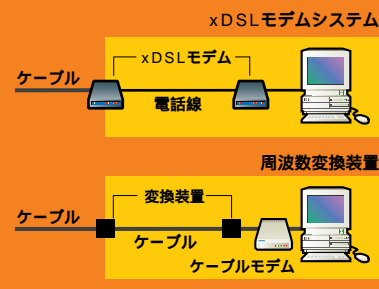

常時高速の「本命」か「つなぎ」か

CATVインターネットの 将来性

料金や速度の面で魅力が大きいとはいえ、集合住宅の問題など、CATVインターネットに残された課題はまだ多い。住んでいる地域でサービスが始まるのを待つか、今すぐ引越すべきか、それともほかの常時接続サービスを選ぶか。じっくり検討してみよう。

集合住宅への導入は進む

マンションやアパートなどの集合住宅でのCATVインターネットは、一戸建て住宅に比べて導入が難しい(223ページ参照)。雑音が集まって通信ができなくなってしまうからだ。現状では集合住宅で導入できるのは、設計段階からインターネット接続が可能な配線形態の新築の場合と、許可をもらって各世帯までケーブルを直接引く場合のどちらかがおもな条件だ。

そのほかにいろいろな技術を駆使して集合住宅へのCATVインターネット導入が各局で試みられている。集合住宅内の電話回線を利用してxDSLモデムシステムの導入で通信する方法や、周波数変換装置を利用してノイズが乗りにくい高帯域で通信する方法がある。これらのシステムはまだ高価格なので、各CATV局では本格的な導入に至っていない。低価格化が進めばCATVインターネットが利用可能な集合住宅が一気に増えてくるはずだ。

図8 集合住宅での対策

ほかの常時高速インターネットと比べると

現在CATVのほかにも実用化が進んでいる常時高速接続サービスについても見てみよう。まずNTT地域会社が提供を始めた「IP接続サービス」がある。月額8,000円でISDNの1Bチャンネル(64Kbps)が使い放題になる。インターネット接続のためには別途プロバイダーとの契約が必要になり、各プロバイダーは対応サービスの提供を続々と表明している。プロバイダーの料金と合わせると月額13,000円程度と高くなる。

次にADSLサービスがある。

NTTの加入者回線をアクセス網としてそのまま利用するサービスだ。加入者回線の末端にADSLモデムシステムをはめ込みADSL回線として利用する。東京めたりっく通信など数社が事業化を進めており、一部地域で実験が開始されている。常時高速接続サービスを5,000円程度で提供する予定だが、NTTが提示するアクセス回線料金の条件次第ではやや高めになる可能性がある。

さらに、スピードネット(ソフトバンク、マイクロソフト、東京電力が設立)やKDD、

日本テレコムなどが無線によるインターネット常時接続サービスを準備している。スピードネットの本格サービス開始は2000年夏ごろで、数Mbpsの常時接続サービスを5,000円以下で提供する予定。当面は首都圏のみでのサービスになるようだ。幹線は電柱にかかっている東京電力の光ファイバーを利用する。電柱からユーザー宅の間に無線またはメタル線が使われる。無線の場合は2.4GHz帯が有力だが、この周波数帯はだれでも利用でき、電波妨害を受けやすいため、通信を保証できるかどうか郵政省からの事業許可取得の上でも最大の課題だ。

CATVチャンネル案内

スポーツ: スポーツ・アイ - **ESPN**
全米No.1 スポーツ専門局「ESPN」と提携。NBA、NHL、海外サッカー、モータースポーツなど、24時間ニュース情報満載で放送。

www.sports-i.co.jp