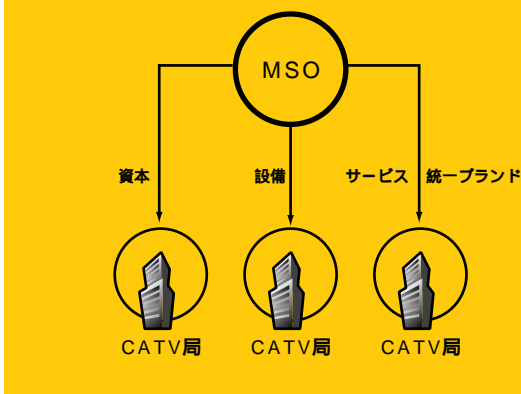

これによって、これまでテレビサービスだけを行ってきたCATV局でも、MSOとの提携によってCATVインターネットの技術や設備を導入しやすくなった。前ページで紹介したように、CATVインターネットが急増しているのはこうした背景による。ユーザーが低価格で高品質の接続サービスを受けられる条件が整ってきたのだ。

図9 MSOとCATV局

サービスの質で勝負 ~ALLNET

タイトス・コミュニケーションズは、インターネット接続サービスALLNETを運営しているMSOだ。会員数の1万人突破を発表したばかり。インターネット事業部ゼネラル・マネジャーのマイケル・ベナー氏にお話をうかがった。