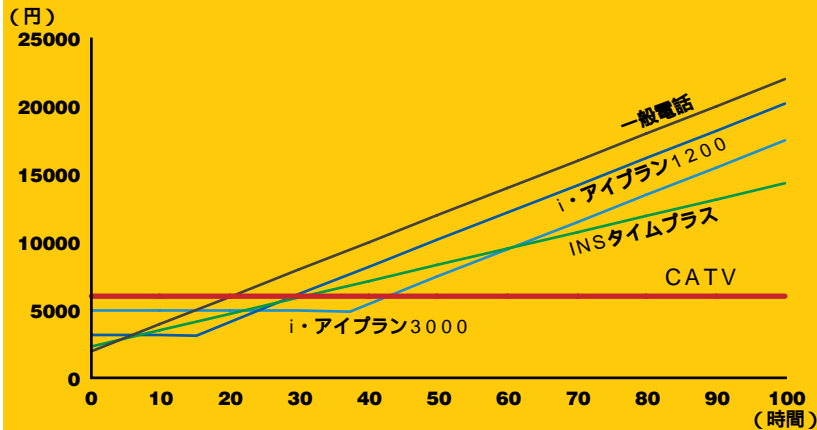

CATVインターネットの大きな特徴は、何と云っても速いこと、そして安いことだ。

インターネットにはオンラインソフトやMP3などの音楽コンテンツのように、思わず手に入れたくなるものがいっぱいだ。左の図1は、ネットスケープナビゲーター4.7（約20Mバイト）をダウンロードする場合にかかる時間の比較だ。ISDNでも40分以上かかる時間がCATVでは512Kbpsの場合は5分、1Mbpsの場合はたった2分30秒になる。実際にはこの図のような速度が必ず出るわけではないが（224ページを参照）、ISDNよりも数倍高速になることは確かだ。CATVならダウンロード済みのバイト数がじりじりと増えていく画面を眺める必要はない。

速いこと以上にうれしいのは、使えば使うほど得をする安さだ。現在、全国のCATVインターネットの料金は、月額6,000円程度で使い放題というのが標準になりつつある（一定の時間を超えると従量課金が発生するCATVプロバイダーもあるので注意）。電話料金はかからないので、NTTからの請求書を見てびっくり、ということはなくなる。月に30～40時間以上つなぐヘビーユーザーなら、ISDNのどんな割引サービスよりもCATVインターネットが安い。今すぐ自分の町でCATVインターネットが使えるかどうかチェックしよう。テレホーダイも必要なくなるので、健康的なインターネット生活のために引越しを考えるのも悪くない。

図2 電話料金 + インターネット接続料金の比較
（プロバイダーが月額1,950円のODNの場合）