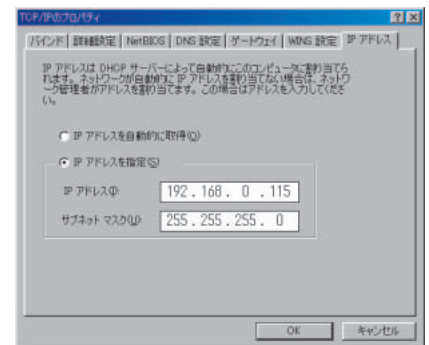

ネットワークの設定は難しくない

CATVインターネットに接続するときのパソコンの設定はそれほど難しいものではない。設定方法の複雑さはIPアドレスの割り当て方式によって異なるので、これも234ページからの一覧表を確認してほしい。

IPアドレスを自動的に割り当てる「DHCP」割り当てに対応している場合の設定はとても簡単で、設定する部分はほとんどない。多くの場合は、ブラウザなどのオプション設定でインターネットへの接続方法をモデムではなくLAN

を使うようにするだけでOKだ。

一方、固定割り当ての場合には、割り当てられたIPアドレス、サブネットマスク、ネームサーバー、ゲートウェイアドレスの各項目を自分で入力する必要がある（ウィンドウズならコントロールパネルの「ネットワーク」で「TCP/IP イーサネットカード名」のプロパティを選ぶ。マッキントッシュならコントロールパネルの「TCP/IP」を選ぶ）。一度設定してしまえばあとは何も気にせずにインターネットに接続できるので、CATV局の説明書をよく読んできちんと設定しよう。

固定割り当ての場合にはIPアドレスなどを手動で入力する必要がある

ファイル共有には要注意

複数台のパソコンをハブでつないでいる場合には、ファイル共有を使っている人も多いだろう。しかし、ウィンドウズの場合には、このファイル共有には要注意だ。

ウィンドウズの場合、ファイル共有にもインターネットと同じTCP/IPが利用できるため、共有しているファイルがほかのCATV利用者に見えてしまう危険性がある。マッキントッシュの場合にはファイル共有にはAppleTalkというプロトコルを利用するため、こうした問題は発生

しない。

どうしてもウィンドウズでファイル共有をしたい場合には、ファイル共有にはTCP/IPではなくNetBEUIというプロトコルを利用する方法が一般的だ。手順としては、コントロールパネルのネットワーク設定からNetBEUIを追加し、TCP/IPのプロパティで「Microsoft ネットワーク共有サービス」のバインドのチェックをはずす、といった作業が必要となる。こうした作業が必要かどうかはCATV局によって異なるため、必ずCATV局に確認してほしい。