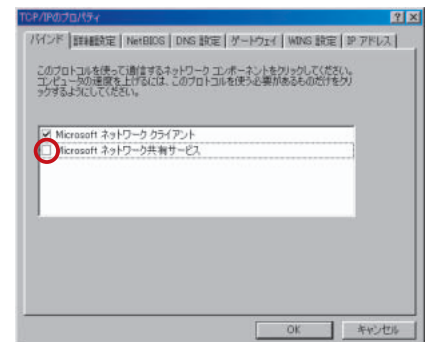

固定割り当ての場合にはIPアドレスなどを手動で入力する必要がある

ファイル共有には要注意

複数台のパソコンをハブでつないでいる場合には、ファイル共有を使っている人も多いだろう。しかし、ウィンドウズの場合には、このファイル共有には要注意だ。

ウィンドウズの場合、ファイル共有にもインターネットと同じTCP/IPが利用できるため、共有しているファイルがほかのCATV利用者に見えてしまう危険性がある。マッキントッシュの場合にはファイル共有にはAppleTalkというプロトコルを利用するため、こうした問題は発生

しない。

どうしてもウィンドウズでファイル共有をしたい場合には、ファイル共有にはTCP/IPではなくNetBEUIというプロトコルを利用する方法が一般的だ。手順としては、コントロールパネルのネットワーク設定からNetBEUIを追加し、TCP/IPのプロパティで「Microsoft ネットワーク共有サービス」のバインドのチェックをはずす、といった作業が必要となる。こうした作業が必要かどうかはCATV局によって異なるため、必ずCATV局に確認してほしい。