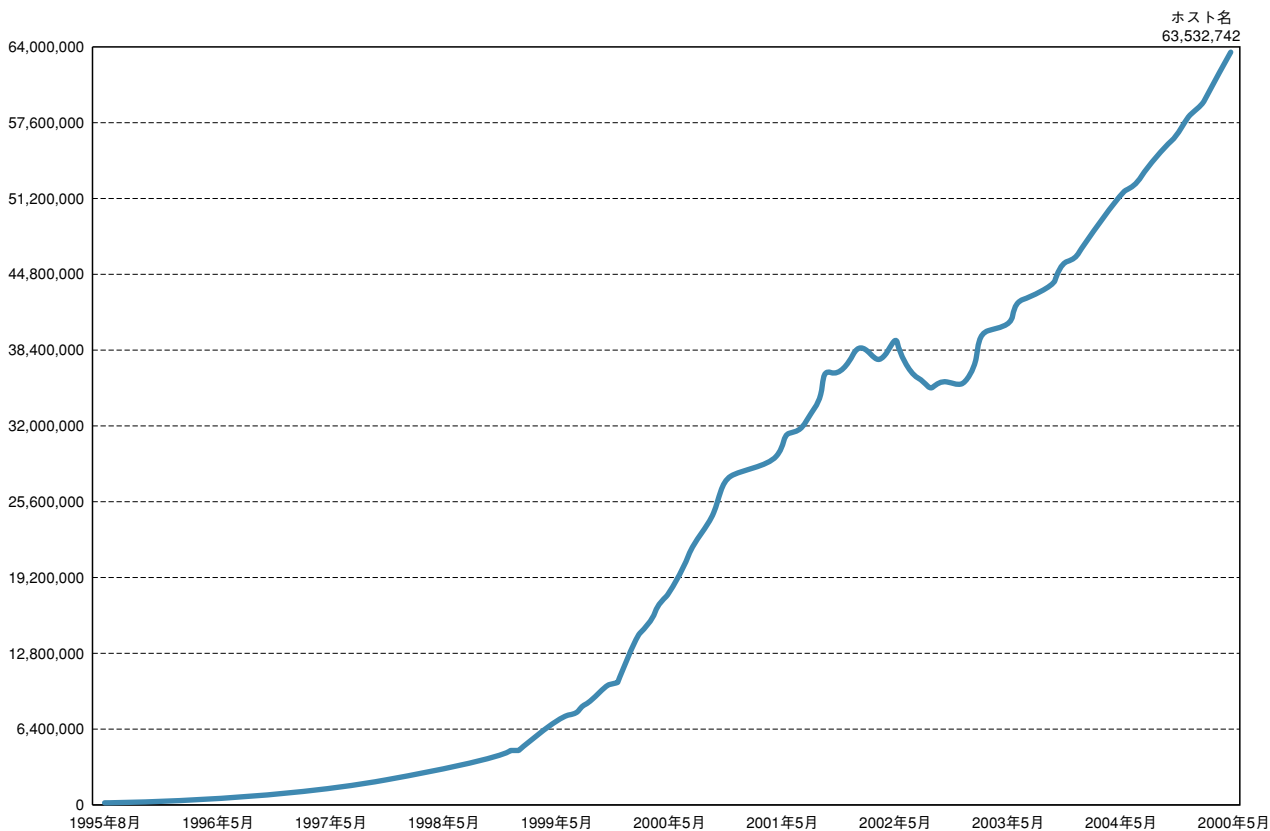

## ウェブサーバーの数は6,353万2,742台で過去最高に

資料8-4-6 ウェブサーバーの稼働数推移 (1995年-2005年)

2005年5月時点でHTTPリクエストに応答のあったウェブサーバーの数は6,353万2,742台となっている。2005年3月には6,044万2,655台と過去最高を記録。2004年5月に5,000万台を突破してから10か月で6,000万台に到達したことになり、過去に最も速い増加を見せた2000年頃のペースに近づいてきている。ウェブサーバーに利用されているプログラムについての調査では、Apacheが全体の69.19%を占め、過去最大のシェアとなった。