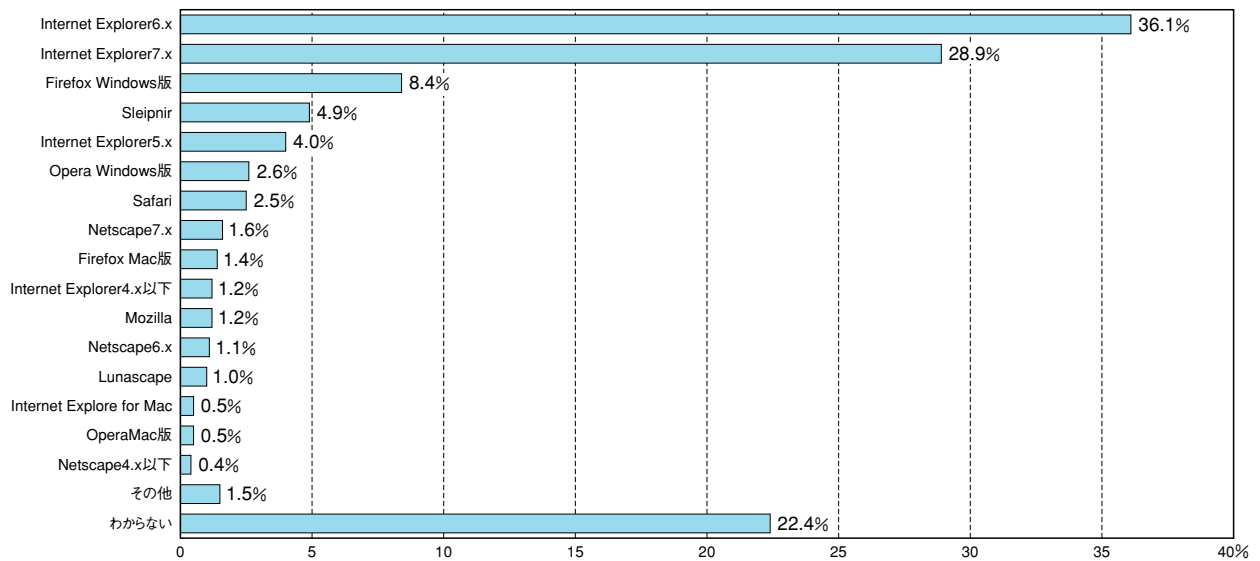

## ブラウザ/メールソフト

### ブラウザソフトはIEが首位、Firefoxは9.8%

資料2-13-1 利用しているブラウザソフト(複数回答) N=2,000

利用しているブラウザソフトをみると、2006年11月に「Internet Explorer7.x」の日本語版がリリースされたことから、「Internet Explorer6.x」と分け合う形でインターネットエクスプローラーが首位となっている。IE以外では、「Firefox Windows版」や「Sleipnir」の人気の高い。