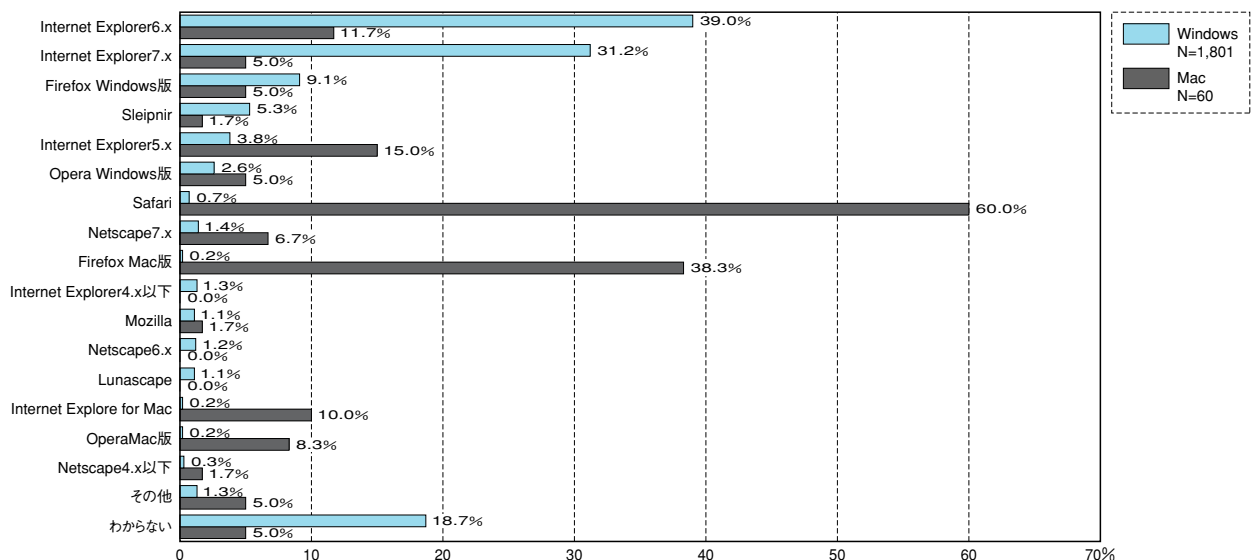

### ブラウザソフトはIEが首位、Firefoxは9.8%

資料2-13-1 利用しているブラウザソフト(複数回答) N=2,000

利用しているブラウザソフトをみると、2006年11月に「Internet Explorer7.x」の日本語版がリリースされたことから、「Internet Explorer6.x」と分け合う形でインターネットエクスプローラーが首位となっている。IE以外では、「Firefox Windows版」や「Sleipnir」の人気の高い。

### Mac利用者のブラウザソフトはSafariが6割

資料2-13-2 利用しているブラウザソフト(複数回答) [主に利用しているOS別]

主に利用しているOS別に、ブラウザソフトをみると、Windows利用者では当然ながらInternet Explorer系のソフトが上位である。一方、Mac利用者では「Safari」が60.0%と高いシェアを誇っており、次いで「Firefox Mac版」が38.3%となっている。なお、WindowsとMacを併用している利用者もいることから、Mac利用者がWindows系のソフトを利用している場合もある。