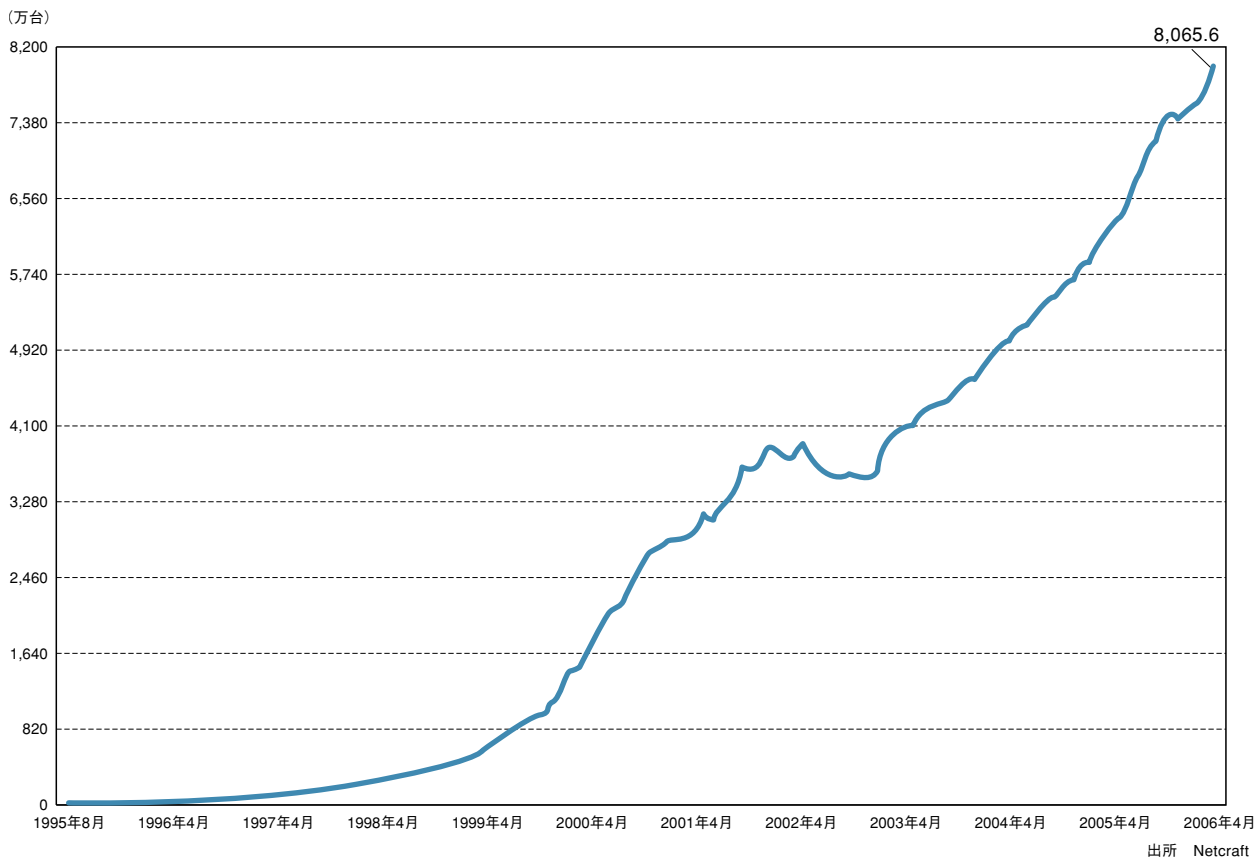

## ウェブサーバー稼働数は8,065万5,992台に増加

資料8-4-6 ウェブサーバーの稼働推移数（1995年～2006年）

HTTPリクエストに応答のあったウェブサーバーの数は2006年4月のタイミングで8,065万5,992台に達し、増加率は加速している。ウェブサーバーに利用されているプログラムではApacheが62.7%で相変わらず最大だが、2006年に入って減少傾向にあり、代わってWindowsがシェアを伸ばしている。